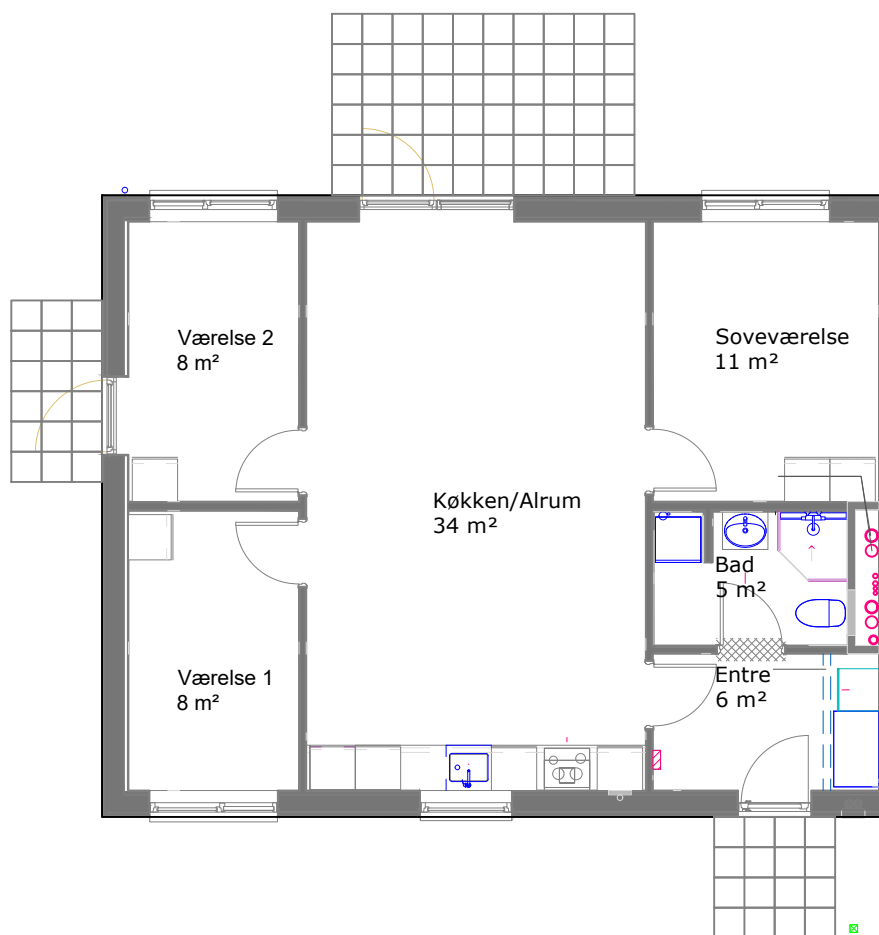

## Birketolden 48 st.

Ovenstående arealet på de enkelte rum er baseret på indvendige mål (gulvtæpper areal)

Antal rum:	4
Lejemålets areal:	89 m <sup>2</sup>
Heraf udgør ankomst areal:	3 m <sup>2</sup>
Terrasse:	12 m <sup>2</sup>
Fælleshus areal:	329 m <sup>2</sup>