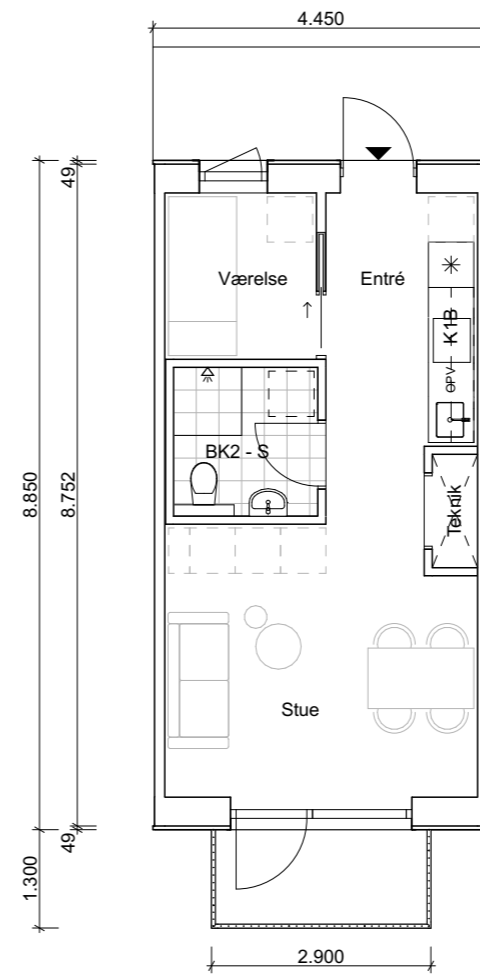

TYPE A3

1. sal
Standard

1. sal
Tilvalg

Foreløbig

2018_22

Mål: 1:100

Rev. dato:

Korsvejgård

Tegn. nr.: KVG_K01_H4_400_EX_Boligtyper

Rev.:

A3

Side.: 03