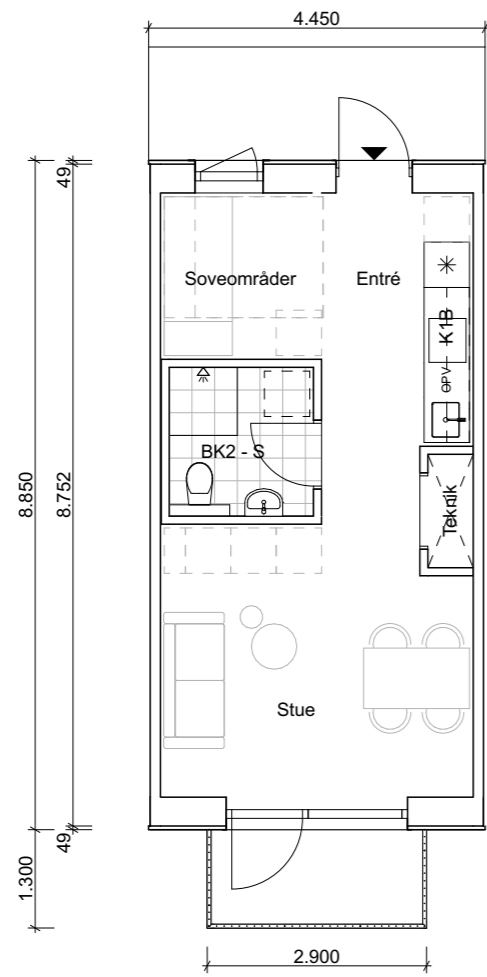

TYPE A3

1. sal
Standard

1. sal
Tilvalg

Foreløbig

2018_22

Mål: 1:100

Rev. dato:

Korsvejgård

Tegn. nr.: KVG_K01_H4_400_EX_Boligtyper

Rev.:

A3

Side.: 03